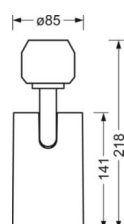

Лампо- и прибородержатели LED функциональный излучатель spotty - переменный - корпусный отражатель граненый, высокая степень блеска - прямой узконаправленный свет

ламподержатель из оцинкованного стального профиля; поверхность покрыта лаком на полиэфирной смоле; с поворотными затворами для быстрой вставки в несущую трековую шину; блок-прожектор из алюминия, отлитого под давлением, корпус с порошковым напылением; поворот на 350° в плоскости и разворот шарнира на 90°. В несущей трековой шине ламподержатели позиционируются по-разному. Цвет корпуса серебристый/ белый алюминий RAL 9006; Узконаправленный прямой свет через граненый зеркальный отражатель из высокоэффективного алюминия зеркального анодирования MIRO-SILVER. Прозрачное безосколочное стекло. Подключение к электросети через присоединительный провод длиной 0,7 м для свободного позиционирования прибородержателя в световой полосе и 3-полюсную втычную деталь для быстрой сборки со свободно позиционируемыми фазами. Сменный отражатель 20°/50° поставляется в виде принадлежности. Сменные блоки, позволяющие легко модернизировать освещение, существенно продлевают срок службы всей осветительной установки.

параметры

номер заказа	19105504035
код EAN	4020863388776
номер таможенного тарифа	94051190
Знак прохождения контроля	IP 20, класс защиты I, F, HACCP DIN10500/Food/IFS-пригодность для применения/BRC, Indoor, CE
Степень ударопрочности IK	IK03 (10°C bis 25°C)
Температура окружения	ta 10°C в 25°C
Гарантийный срок	5 лет

электротехника