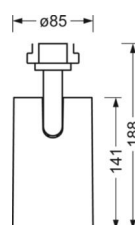

DEEP-LINK

<https://www.regiolux.de/ru/article/19105504035>

Ссылка	LED 6400lm 930
ηLB	100 %
Φ ↓/↑	100 % / 0 %
UGR поп./вдоль	24.7 / 24.7

Механика

цвет корпуса

серебристый/
белый
алюминий
RAL 9006

размеры (LxWxH/DxH)

765mm x
55mm x
201mm

вес (нетто)

2.5kg

Область разворота в плоскости и пространстве (x/y/z)

+ 90° / 0° /
335°

Вид монтажа

сборка
трековых
систем,
световая
структура

размеры

L	765 mm	Длина
B	55 mm	Ширина
H	201 mm	Высота